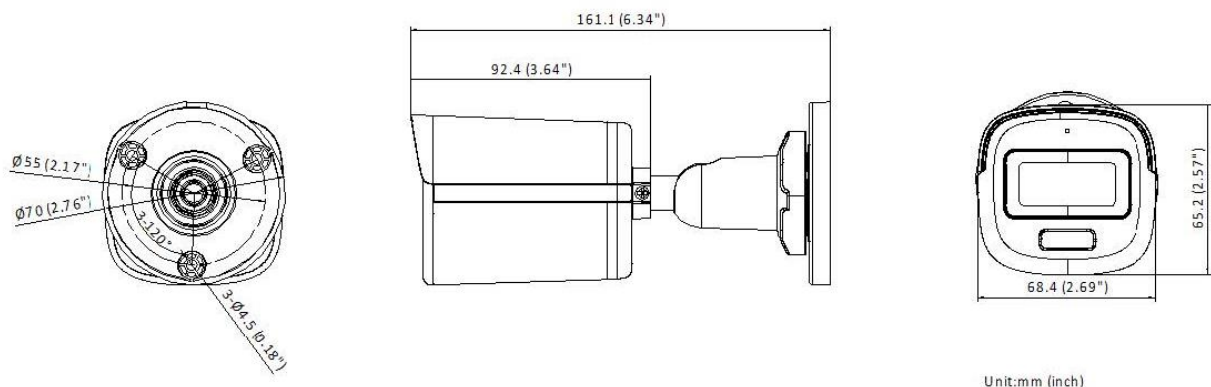

KIM-T7130-LSC

**200 萬畫素同軸高清防水槍型
智慧雙光 (紅外線+暖白光)
星光全彩 / 同軸音頻攝影機**

一般攝影機

智慧全彩

混亂光源依然清晰完美

低光色彩仍舊完美呈現

產品特性

- 靈活的雙光源應用，安全監控智慧加倍。
- 三種補光模式可設置，光線不足自動補光
白光(預設): 24 小時全天候彩色影像。
紅外線: 白天彩色、夜間黑白影像
智慧: 夜間紅外線黑白影像，當偵測到人形或車輛時切換白光彩色影像，以利辨識
(智慧模式需搭配 KIM 智慧 DVR 人車位移)
- 200 萬畫素，最高解析度 1920 × 1080。
- 採用智慧 FSI 光電技術及 F1.0 大光圈。
- 2.8mm / 3.6mm (F1.0) 定焦鏡頭。
- 無光環境智慧補光，紅外線/暖白光照射距離皆可達 20 公尺。
- 同軸音頻，內建麥克風。
- 可切換 TVI / AHD / CVI / CVBS 四種影像輸出格式。
- IP67 防水防塵等級。

規 格

攝影機	
影像元件	200 萬畫素 CMOS
影像系統	PAL/NTSC
有效畫素	1920 (H) × 1080 (V)

畫面更新率	TVI: 1080p@25fps, 1080p@30fps AHD: 1080p@25fps, 1080p@30fps CVI: 1080p@25fps, 1080p@30fps CVBS: PAL/NTSC
最低照度	彩色：0.0005 Lux @ (F1.0, AGC ON)，白光或紅外線照射下：0 Lux
電子快門	PAL：1/25 秒 ~ 1/50,000 秒 NTSC：1/30 秒 ~ 1/50,000 秒
鏡頭	2.8mm / 3.6mm 定焦鏡頭，F1.0
視野範圍	2.8mm，水平：105°，垂直：56°，對角：123° 3.6mm，水平：85°，垂直：46°，對角：98°
日夜轉換	ICR 濾片自動切換(紅外線)，全時彩色 (暖白光)
WDR 寬動態	支援
可調角度	水平 0 ~ 360°，垂直 0 ~ 90°，旋轉 0 ~ 360°
功能	
影像模式	標準 / 鮮豔 / 明亮
AGC 自動增益	高 / 中 / 低 / 關閉
白平衡	自動 / 手動
自動曝光模式	寬動態(WDR) / 背光補償(BLC) / 強光抑制(HLC) / 一般模式
雜訊抑制	支援 3D / 2D DNR
影像調整	亮度 / 對比度 / 銳利度 / 飽和度
介面	
影像輸出	可切換 TVI / AHD / CVI / CVBS 四種影像輸出格式
音訊輸入	同軸音頻，內建麥克風
一般規格	
工作環境	溫度-40 °C ~ 60 °C，濕度小於 90% (無凝結)
電源供應	12 VDC ±25% ※建議一台攝影機使用一個單獨電源供應
消耗功率	最高 5W
防護等級	IP67
補光距離	暖白光: 20 公尺，紅外線: 20 公尺(支援智慧自動調光)
外殼材質	主體：金屬
外觀尺寸	161.1 mm × 68.4 mm × 65.2 mm
重量	約 405 g

外型尺寸

Unit:mm (inch)

Unit: mm(inch)

- ※ 型錄規格以現行產品為準。
- ※ 本公司保留修改此規格之權利，內容若有變動恕不另行通知。