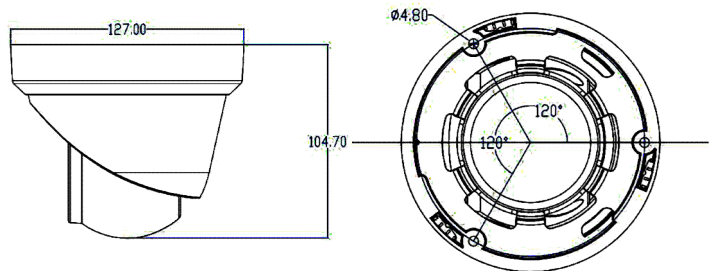

6MP 雙光源半球網路攝影機

IP Cam
Network Camera

產品特色

- 採用 1/2.8" Sony CMOS 感光元件
- 高畫質解析度 25fps@6MP
- 0.001Lux 超低照度
- 支援紅外線濾光片日夜切換、AWB、AGC、BLC、2D/3D-DNR
- 數位寬動態(D-WDR)、位移偵測、隱私遮罩、鏡像
- 相容於其他品牌主機的 RTSP 和 Onvif 17.06 版本
- H.265/H.264 雙碼流
- 輕鬆上手的 P2P 雲端服務
- 支援多種瀏覽器、電腦客戶端軟體、手機 APP 遠端存取
- 4000V 雷擊防護
- 1 組 RJ45 100Mbps · 支援 IEEE802.3af PoE 連接埠
- IP67 防水防塵等級
- 雙光源同時支援暖白光+紅外線 · 投射距離 25~30 公尺
- 3.6mm 高畫質鏡頭
- 人形+車形偵測
- 支援雙向語音及 SD 卡槽

產品規格

攝影機	
影像元件	1/2.8" Sony CMOS
有效畫素	3072(H)×2048(V) 6MP
電子快門	自動, 1/25s ~ 1/100000s
最低照度	0.001Lux@F1.2(開啟自動增益), 0Lux IR燈開啟
日夜切換	自動/彩色/黑白/定時
寬動態	數位寬動態
白平衡	自動/室內/室外
影像加強	支援背光補償
數位降噪	2D/3D DNR
其他功能	位移偵測、隱私遮罩、鏡像、旋轉
編碼	
影像壓縮標準	H.265/H.264
解析度	主碼流: 25fps@6MP(3072x2048)/5MP(2592x1944), 30fps@4MP/3MP/1080P/720P 子碼流: 30fps@D1/VGA/360P/CIF, etc.
影像壓縮碼率	32Kbps - 5Mbps · 變碼率/定碼率
聲音格式	G.711-u/G.71-a
OSD疊加	標題與時間疊加