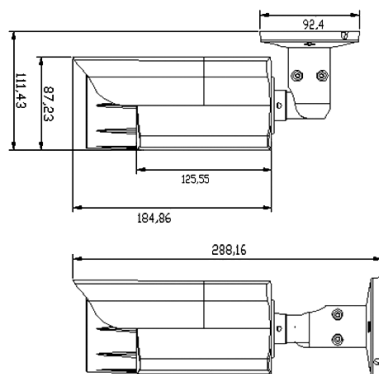

5MP 人形偵測 PoE 網路攝影機

長達 80m 投射距離的 KIM-IPC695SGZ 攝影機配有 4 顆大功率 IR 燈，當攝影機安裝在難以觸及的地方時，可以從設定頁面或 NVR 調整畫面放大/縮小功能，4 倍光學變焦 可監控遠距離物體，清晰的影像始終可以通過低照度影像感測器呈現。

產品特色

- 採用 1/2.8" Sony CMOS 感光元件
- 5MP 即時解析度 2560 x 1944
- 0.01Lux 低照度
- 日/夜切換、AWB/MWB、BLC、HLC、2D/3D-DNR、電子快門、IR-CUT
- 數位寬動態(D-WDR)、鏡像、旋轉、除霧功能
- OSD 疊加、移動偵測、隱私遮罩
- 相容於其他品牌 NVR 的 RTSP 和 Onvif 17.06 版本
- H.265/H.264 雙碼流
- 輕鬆上手的 P2P 雲端服務
- 支援使用者認證，影像資料加密
- 支援警報截圖傳送到電子郵件和 FTP
- 支援多種網路瀏覽器、電腦客戶端軟體、手機 APP 遠端存取
- RJ45 100mbps 網路連接埠、IEEE802.3af PoE
- 4000V 雷擊防護
- IP66 防水防塵等級
- 4 顆陣列式 IR 燈，投射距離 80 公尺
- 2.8-12mm 電動變焦鏡頭

產品規格

攝影機	
影像元件	1/2.8" Sony CMOS
有效畫素	2560(H)×1944(V)
電子快門	自動, 1/25s ~ 1/100000s
最低照度	0.01Lux@F1.2(開啟自動增益), 0Lux IR燈開啟
日夜切換	自動/彩色/黑白/定時
寬動態	數位寬動態
白平衡	自動/手動
影像加強	支援背光補償及強光抑制
數位降噪	2D/3D DNR
其他	自動增益(AGC)、位移偵測、隱私遮罩、鏡像、OSD疊加
編碼	
影像壓縮標準	H.265/H.264
解析度	主碼流：25fps@5MP(2560x1944)/4MP(2560x1520)/3MP, 30fps@1080P/720P 子碼流：25fps@D1/VGA/360P/CIF
影像壓縮碼率	512Kbps - 12Mbps · 變碼率/定碼率
聲音格式	G.711-u/G.711-a