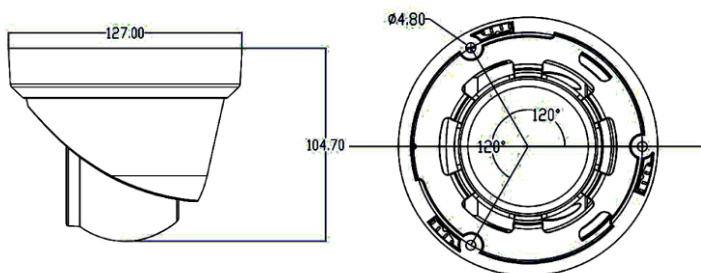

8MP 雙光源半球網路攝影機

IP Cam
Network Camera

產品特色

- 採用 1/2.8" Sony CMOS 感光元件
- 4K 高畫質解析度 3840 x 2160
- 0.01Lux 超低照度
- 支援紅外線濾光片日夜切換、AWB/MWB、BLC、HLC、2D/3D-DNR
- 數位寬動態(D-WDR)、鏡像、旋轉、除霧功能
- 支援多行 OSD 疊加、位移偵測、隱私遮罩
- 相容於其他品牌主機的 RTSP 和 Onvif 17.06 版本
- H.265/H.264 雙碼流
- 輕鬆上手的 P2P 雲端服務
- 支援使用者認證，影像資料加密
- 支援警報截圖傳送到電子郵件和 FTP
- 支援 IE、Firefox 網路瀏覽器、電腦客戶端軟體、手機 APP 遠端存取
- RJ45 100Mbps 網路連接埠、IEEE802.3af PoE
- 4000V 雷擊防護
- IP66 防水防塵等級
- 雙光源同時支援暖白光+紅外線，投射距離 25~30 公尺
- 支援雙向語音及 SD 卡槽
- 高畫質 3.6mm 鏡頭

產品規格

攝影機	
影像元件	1/2.8" Sony CMOS
有效畫素	3840(H)×2160(V) 8MP
電子快門	自動, 1/25s ~ 1/1000000s
最低照度	0.01Lux@F1.2(開啟自動增益), 0Lux IR燈開啟
日夜切換	自動/彩色/黑白/定時
寬動態	數位寬動態
白平衡	自動/手動
影像加強	支援背光補償及強光抑制
數位降噪	2D/3D DNR
其他功能	自動增益(AGC)、位移偵測、隱私遮罩、支援多行OSD疊加
編碼	
影像壓縮標準	H.265/H.264
解析度	主碼流：20fps@8MP(3840x2160)；25fps@6MP(3072x2048)；30fps@5MP/4MP/3MP/1080P/720P 子碼流：30fps@720x480/VGA(640x480)/360P/QVGA
影像壓縮碼率	512Kbps - 12Mbps · 變碼率/定碼率
聲音格式	G.711-u/G.71-a