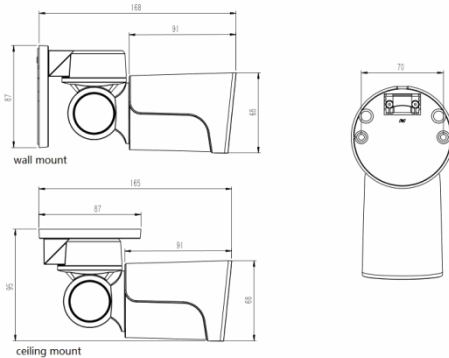

500 萬畫素四倍 PTZ 網路攝影機

KIM-IPC555G-30PTZ

IP Cam
Network Camera

外型尺寸

產品特性

- 採用 1/2.8" Sony IMX335 CMOS 感光元件。
- 高畫質 5MP 2592 x1944 解析度。
- 支援遠端 PTZ 控制及預設點功能。
- 2.8-12mm 電動伸縮自動對焦鏡頭。
- 支援紅外線日夜切換、自動白平衡、2D/3D-DNR。
- 配備寬動態、旋轉(走廊)、鏡像旋轉、隱私遮罩、去霧功能。
- 位移偵測(396 區)可調日夜間不同靈敏度。
- 支援 H.264 / H.265 編碼及雙碼流輸出。
- 支援 ONVIF 和 RTSP。
- 支援警報拍照傳送郵件、FTP 及 NAS 錄影。
- 鋁合金及塑鋼外殼 IP65 防塵防水等級。
- TVS 4000V 防雷、防突波保護功能。
- 支援 3 階權限、10 組帳號密碼管理及串流加密。
- 支援多語言設定選單，提供繁體中文。
- 內建收音麥克風。
- 支援 POE 網路供電功能。

產品規格

攝影機		
影像元件	1/2.8" 5MP Sony IMX335 CMOS	
有效畫素	2592(H)×1944 (V)	
鏡頭	2.8~12 mm(4.2 倍電動光學)手/自動對焦	
最低照度	0.01Lux @F1.2(AGC ON), 0Lux IR on	
快門	自動 1/25~1/100000s, 手動 1/10~1/10000s(可調日夜不同速度)	
日夜切換	ICR 紅外濾片(自動/手動/定時)	
寬動態模式	支援	
白平衡	自動/手動	
圖像增強	增益(AGC)/背光(BLC)/強光抑制(HLC)	
雜訊抑制	2D/3D DNR	
紅外線	6 組 SMD IR LED, 有效距離 30~40M	
壓縮標準		
影像壓縮標準	H.265+/H.265/ H.264	
影像壓縮碼率	32Kbps - 8Mbps, VBR/CBR	
聲音壓縮標準	G.711-u/G.711-a/AAC	
影像		
最高解析	2592 × 1944	
解析張數	主碼流	15fps(2592x1944) 25fps(2560x1440,2048x1520, 2304x1296) 30fps(1080p,720p)
	子碼流	30fps(D1,VGA,640x360, 480x360,CIF)
影像設定	亮度,對比度,飽和度,銳利度,背光補償,去霧等調整	
隱私遮擋	可設定最多 4 個區域	
OSD 顯示	標題,時間日期,解析度,碼率及支援 5 組自定義文字(位置/顏色可任意調整)	
網路功能		
網路協定	HTTP/RTSP/FTP/DST/SMTP/DHCP/NTP/NFS(NAS)/P2P 等	
網路瀏覽器	IE, Firefox 32bit ESR	
PTZ		
可調角度	水平: 0°~180°; 垂直: 0°~60°	
預設點	1 組	
手控速度	水平: 0.5° ~15° /s; 垂直: 0.5° ~15° /s	
斷電恢復	支援	
介面		
通訊介面	1 個 RJ45 100M 自我調整	
聲音	內建收音麥克風	
其他		
自動維護	支援	
電源供應	DC12V±10% / PoE(802.3af), <10 W	
工作溫濕度	-20°C~60°C, 10%-90%RH	
防護等級	IP65	