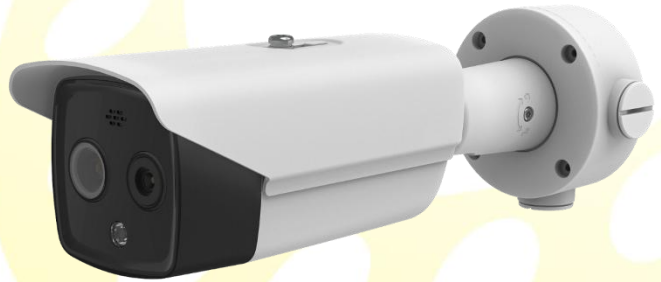

KIM-IPC2617TA3

熱成像溫度檢測網路攝影機

雙鏡頭 400 萬畫素實況影像+熱像儀