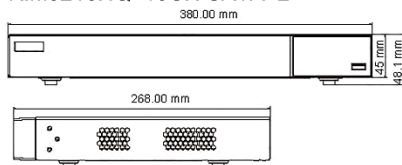

### 產品尺寸

KIM9104/9108HQ 4CH/8CH SATA×1

4CH

8CH

KIM9216HQ 16CH SATA×2

16CH

※ 型錄規格以現行產品為準。

※ 本公司保留修改此規格之權利，內容若有變動恕不另行通知。