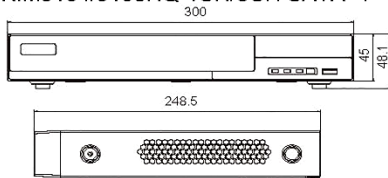

## KIM-9104 / 9108 / 9216HQ

KIM9104/9108HQ 4CH/8CH SATA×1

KIM9216HQ 16CH SATA×2

### 產品尺寸

KIM9104/9108HQ 4CH/8CH SATA×1

4CH

8CH

KIM9216HQ 16CH SATA×2

16CH

※ 型錄規格以現行產品為準。

※ 本公司保留修改此規格之權利，內容若有變動恕不另行通知。