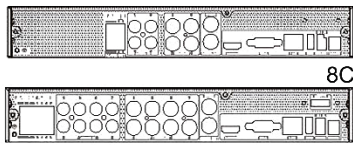

### 產品尺寸

KIM9104/9108HQ 4CH/8CH SATA×1

4CH

8CH

KIM9216HQ 16CH SATA×2

16CH

※ 型錄規格以現行產品為準。

※ 本公司保留修改此規格之權利，內容若有變動恕不另行通知。