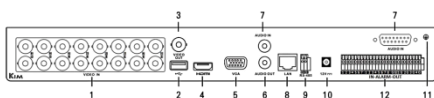

後背板介紹

1. 影像輸入
2. USB 介面
3. 影像輸出
4. HDMI 輸出
5. VGA 輸出
6. 聲音輸出·RCA 介面
7. 聲音輸入·RCA 介面
8. LAN 網路介面
9. RS-485 介面
10. 12VDC 電源輸入
11. 接地
12. 警報 I/O