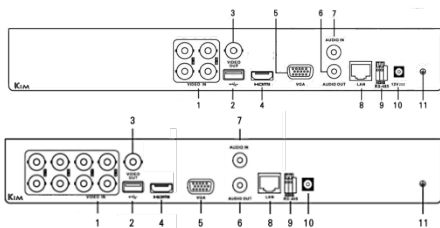

規格

產品型號	KIM-8104MS	KIM-8108MS
操作系統	Embedded Linux	
智慧位移	支援目標偵測，可選擇人體或車輛	
智慧回放	支援人體或車輛過濾搜尋回放	
電子圍籬	最高支援 2 路	最高支援 4 路
越界/區域入侵	人體/車輛 AI 分析降誤報	
壓縮模式	影像 H.265 Pro+ / H.265 Pro / H.265 / H.264+ / H.264 ; 聲音 G.711u	
類比影像輸入	4ch (BNC) ; 最高可支援 3K/5MP	8ch (BNC) ; 最高可支援 3K/5MP
IP 影像輸入	1ch (最多 5ch) , 支援 3MP 啟用 IP 增強模式 : 2ch(最多 6ch), 可支援 4MP IP 攝影機	2ch (最多 10ch) 啟用 IP 增強模式 : 4ch(最多 12ch), 可支援 6MP IP 攝影機
聲音輸入/出	RCA 輸入 1 路 / 輸出 1 路 ; HDMI 影音同軸 4 路 ; IP 最多 6 路聲音	
影像輸出	最高解析 : HDMI / VGA (1920×1080) / CVBS(704×480) HDMI / VGA 同步輸出	
畫面顯示	1 / 4 / 6 / 8 / 9 分割 ; 可輪跳	1 / 4 / 6 / 8 / 9 / 16 分割 ; 可輪跳
錄影解析度/張數	主碼流 : 未啟用 1080p Lite 模式 : 3K / 5MP / 4MP 接入時 3K lite/5MP lite @12fps; 4 MP lite/1080p @15fps; 720p/WD1/4CIF/VGA/CIF@30fps(N) 1080p 接入時 1080p/720p @15fps; VGA/WD1/4CIF/CIF@30fps(N) 720p 接入時 720p/VGA/WD1/4CIF/CIF@30fps(N) 啟用 1080p Lite 模式 : 3K lite/5MP lite@12fps;4 MP lite@15fps; 1080p lite/720p lite/VGA/WD1/4CIF/CIF@30fps(N) 子碼流: WD1/4CIF@12fps; CIF@30fps(N)	
錄影畫質	最高 / 較高 / 中等 / 低 / 較低 / 最低	
錄影模式	自動 / 事件警報 / 排程錄影	
回放方式	日期時間 / 人體或車輛過濾 / 事件警報 / 智慧搜尋	
回放顯示	1/4 分割回放	1/4/8 分割回放
回放速度	1/8~16 倍速 / 暫停 / 單張回放 / 前後跳轉 30 秒	
多工系統	即時監看 / 錄影 / 回放 / 網路 / 備份	
資料備份	網路 / USB (隨身碟, DVD 燒錄器, 外接硬碟) 備份	
儲存裝置	SATA ×1 (單顆最大支援 10TB) ; 支援 NAS 或 IP SAN 網路硬碟	
硬碟覆寫	設定停止或覆寫	
事件偵測	支援位移偵測 / 遮擋警報 / 影像遺失 / 主機異常 / 網路攝影機智慧事件	
PTZ 控制	支援同軸 / 網路 / RS-485 控制	
USB 介面	USB 2.0 ×2	
行動監控	Guarding Vision (iPhone / iPad / Android) ; 支援警報推播	
網路功能	RJ45 ×1 (10/100M Base-T)	
網路協定	TCP/IP, PPPoE, DHCP, DNS, DDNS, HTTPS, NTP, NFS, iSCSI, UPnP, ONVIF	
遠端控制	顯示 / 回放 / 備份 / 參數設定 / PTZ 操控	
遠端連線	CMS 中控軟體 ; Edge、Chrome、Firefox、Safari 瀏覽器 ; 多人最高同時 32 頻道	CMS 中控軟體 ; Edge、Chrome、Firefox、Safari 瀏覽器 ; 多人最高同時 64 頻道
電源輸入	DC12V / 1.5A ; 不含硬碟 18W	
工作溫度	-10°C ~ 55°C	
工作濕度	10 ~ 90%	
外部尺寸	315(寬) × 48(高) × 240(深) mm	

後背板介紹

1. 影像輸入
2. USB 介面
3. 影像輸出
4. HDMI 輸出
5. VGA 輸出
6. 聲音輸出 · RCA 介面
7. 聲音輸入 · RCA 介面
8. LAN 網路介面
9. RS-485 介面
10. 12VDC 電源輸入
11. 接地