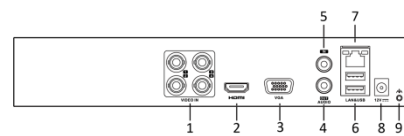

後背板介紹

KIM-8104HSE