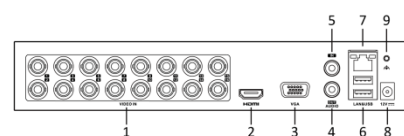

KIM-8116HSE

1. 影像輸入
2. HDMI 輸出
3. VGA 輸出
4. 聲音輸出, RCA
5. 聲音輸入, RCA
6. USB 介面
7. 網路 LAN
8. 12VDC 電源輸入
9. 接地