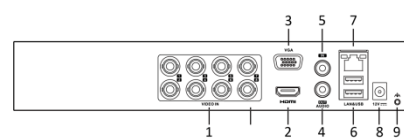

KIM-8108HSE