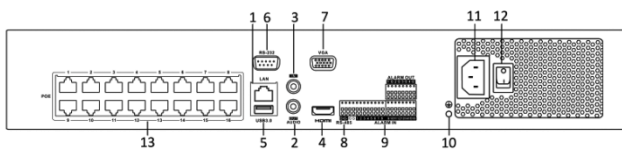

後背板介紹

1. 網路 LAN
2. 聲音輸出
3. 語音對講輸入
4. HDMI 輸出
5. USB 3.0 介面
6. RS-232 介面
7. VGA 輸出
8. RS-485 介面
9. 鍵盤/警報輸出入
10. 接地
11. 電源輸入
12. 電源開關
13. PoE 埠(16 個)