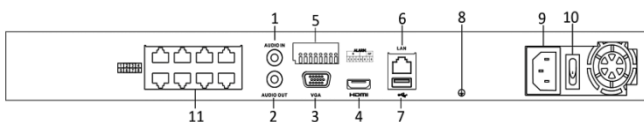

後背板介紹

1. 語音對講輸入
2. 聲音輸出
3. VGA 輸出
4. HDMI 輸出
5. 鍵盤/警報輸出入
6. 網路 LAN
7. USB 3.0 介面
8. 接地
9. 電源輸入
10. 電源開關
11. PoE 埠(8/16 個)