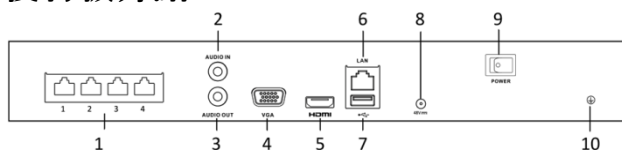

後背板介紹

1. PoE 埠(4/8 個)
2. 語音對講輸入
3. 聲音輸出
4. VGA 輸出
5. HDMI 輸出
6. 網路 LAN
7. USB 介面
8. 電源輸入
9. 電源開關
10. 接地