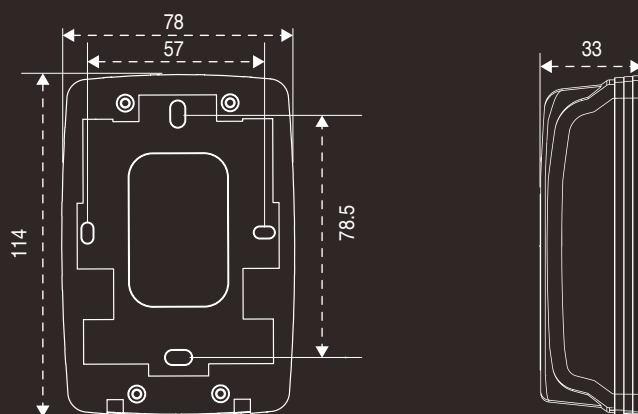

### 產品尺寸 (mm)

門禁考勤

防潑水

防撞擊